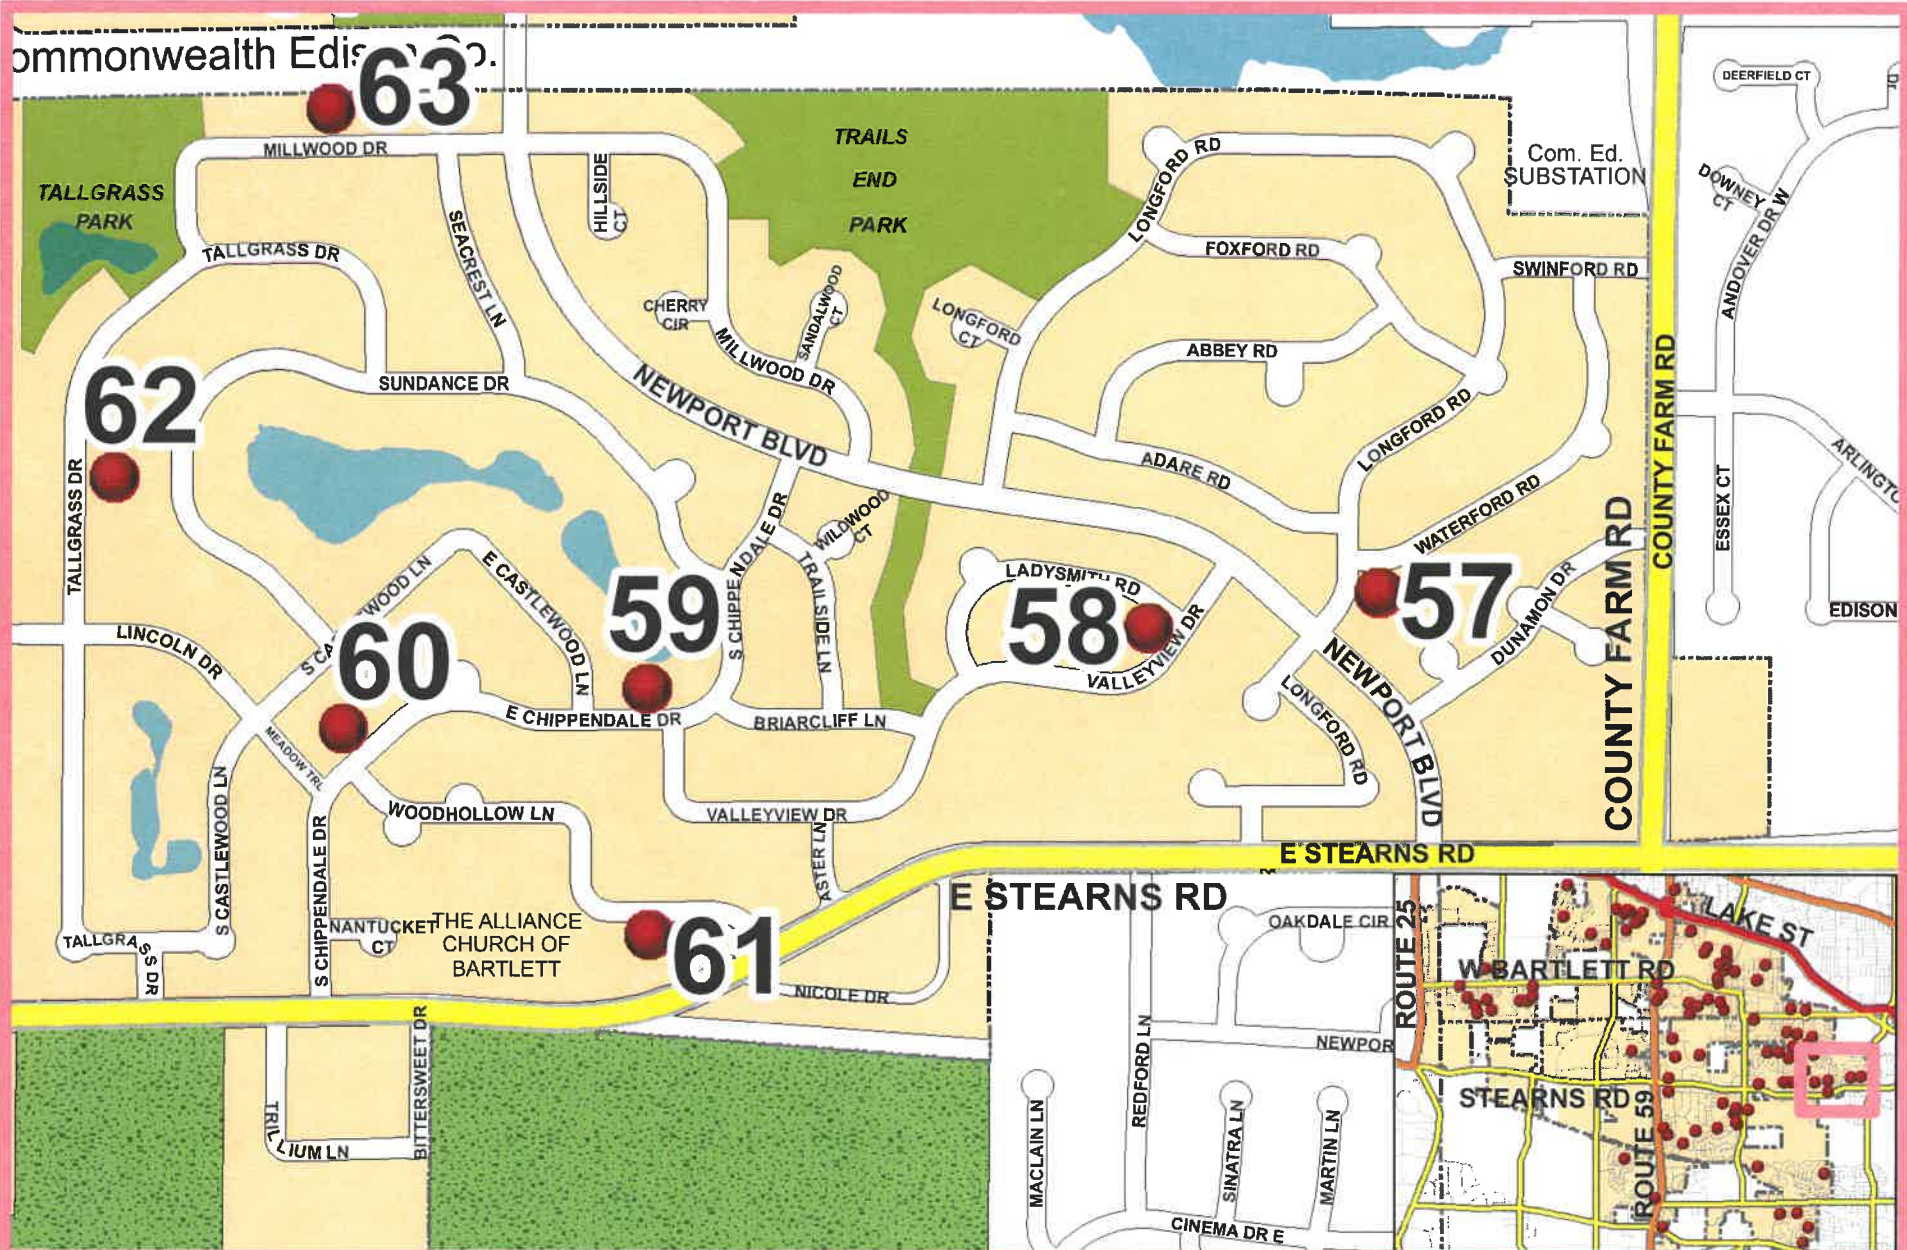

# AREA 1

- |   |                     |    |                   |
|---|---------------------|----|-------------------|
| 1 | 1937 Sundrop Ct     | 7  | 1991 Ridgemore Dr |
| 2 | 169 Primrose Ln     | 8  | 232 Edgewater Dr  |
| 3 | 102 Westridge Blvd  | 9  | 212 Ariana Dr     |
| 4 | 200 Moorehead Dr    | 10 | 1780 Lanyon Dr    |
| 5 | 236 Norwich Dr      | 11 | 156 Silbury Dr    |
| 6 | 2019 Westridge Blvd | 12 | 1756 Barnett Ln   |

← TO IL ROUTE 25

TO IL ROUTE 59 →

# AREA 4

- 46 106 N Berteau Ave
- 47 215 N Crest Ave
- 48 378 Wilmington Dr
- 49 751 Sterling Ct
- 50 818 Bay Ct
- 51 911 Capistrano Ter
- 52 904 Capistrano Ter
- 53 675 San Diego Pl
- 54 899 Marina Ter E
- 55 826 Marina Ter W
- 56 420 S Oak Glenn Dr

# AREA 6

- 64 956 Grant St
- 65 276 Hill Ave
- 66 247 Lincoln Dr
- 67 243 E Country Dr
- 68 221 W Country Dr
- 69 126 E Sherman St
- 70 1014 Hummingbird Way

BARTLETT  
COMMUNITY  
CENTER

BARTLETT  
PUBLIC  
LIBRARY