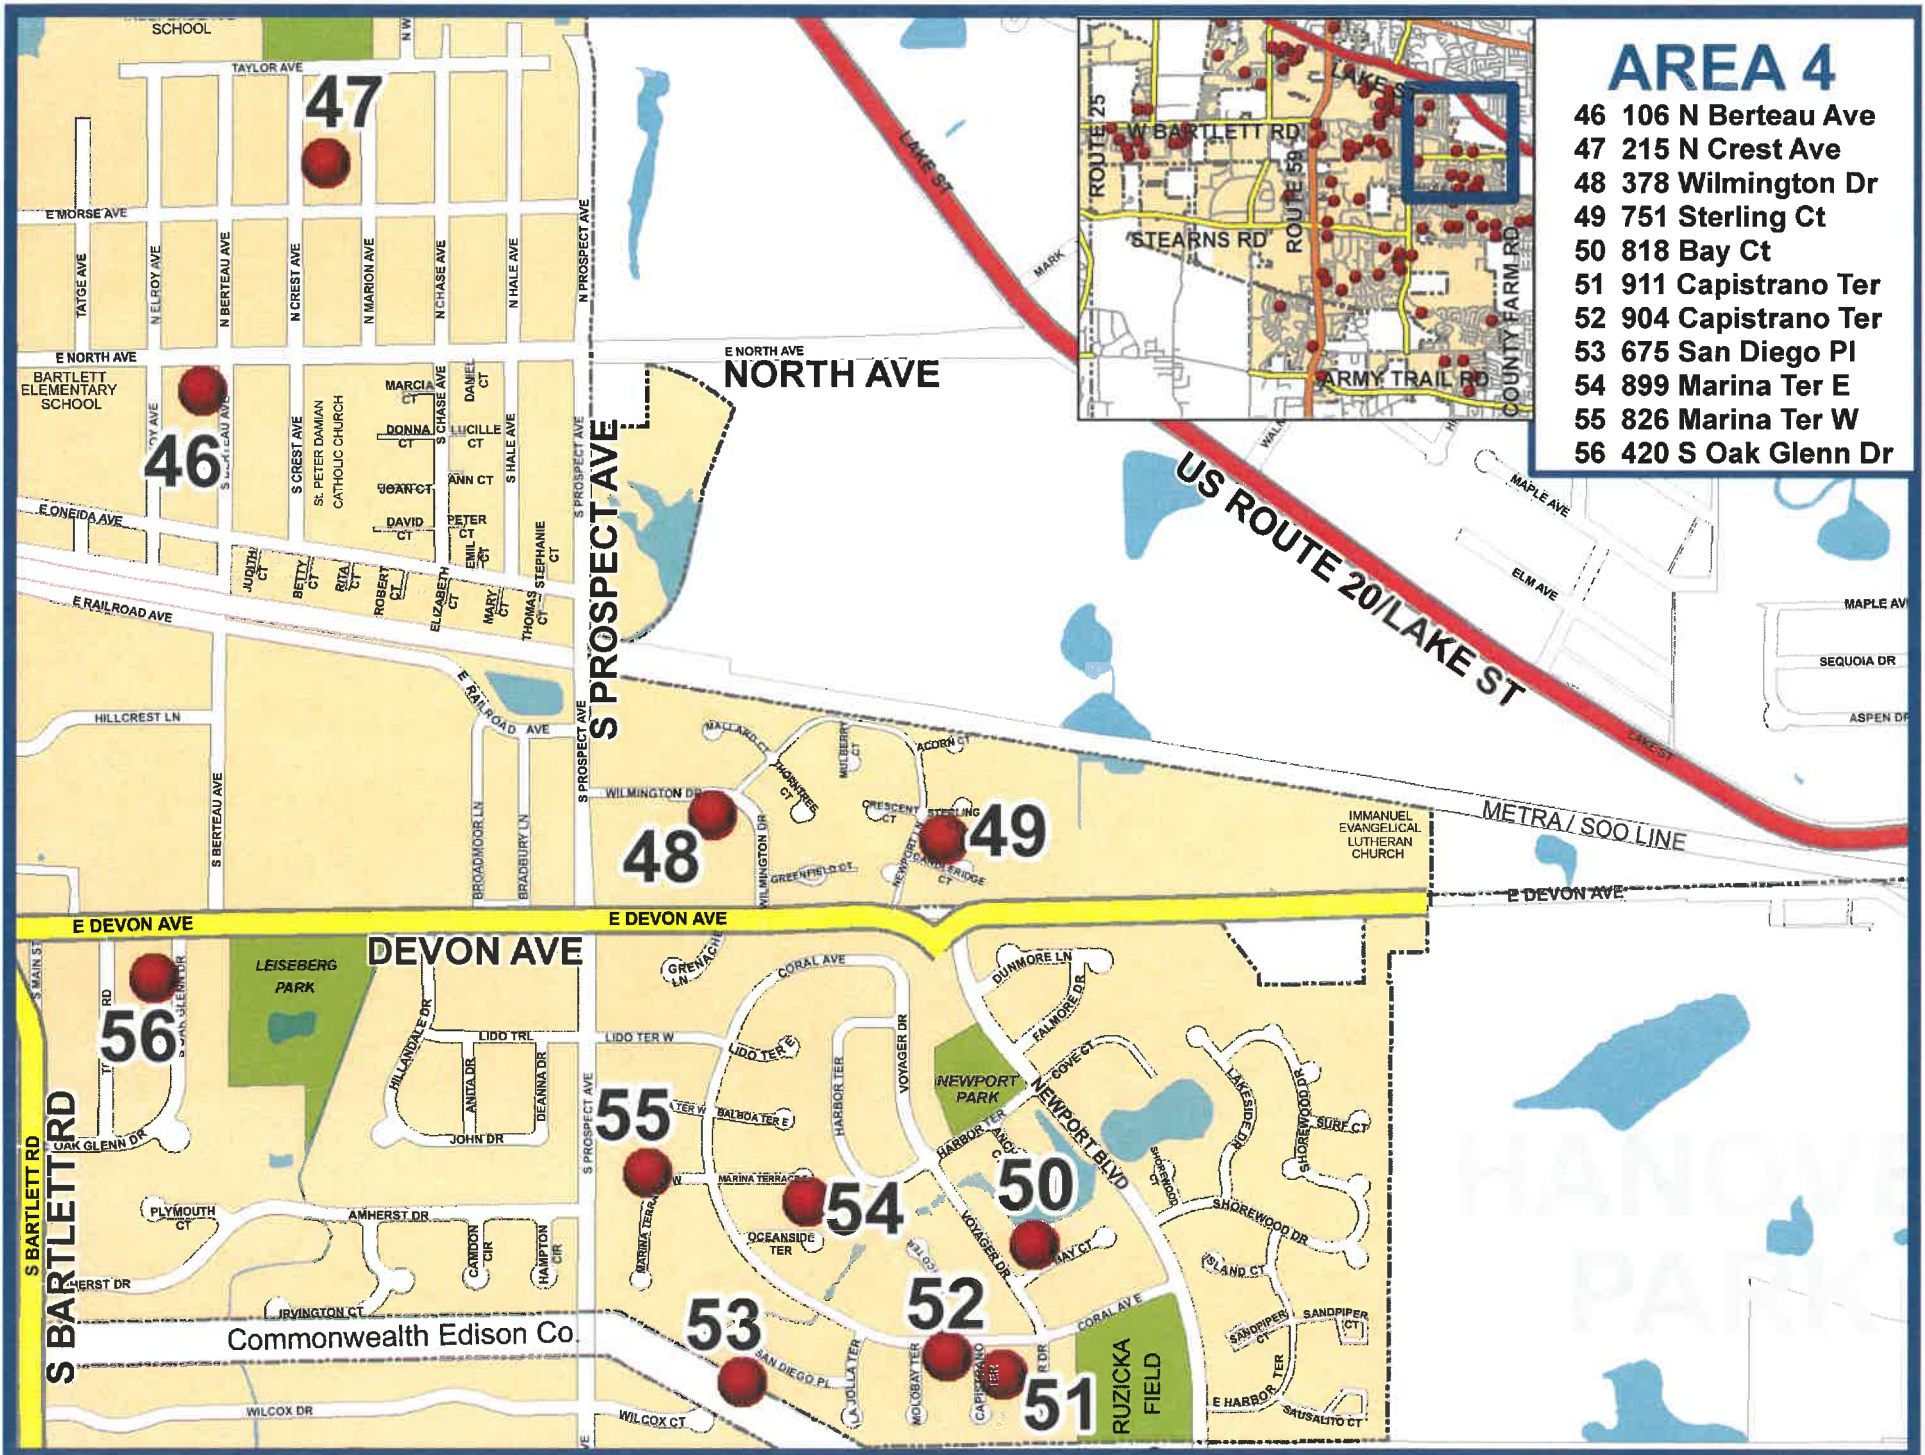

# AREA 1

- |   |                     |    |                   |
|---|---------------------|----|-------------------|
| 1 | 1937 Sundrop Ct     | 7  | 1991 Ridgemore Dr |
| 2 | 169 Primrose Ln     | 8  | 232 Edgewater Dr  |
| 3 | 102 Westridge Blvd  | 9  | 212 Ariana Dr     |
| 4 | 200 Moorehead Dr    | 10 | 1780 Lanyon Dr    |
| 5 | 236 Norwich Dr      | 11 | 156 Silbury Dr    |
| 6 | 2019 Westridge Blvd | 12 | 1756 Barnett Ln   |

← TO IL ROUTE 25

TO IL ROUTE 59 →

# AREA 4

- 46 106 N Berteau Ave
- 47 215 N Crest Ave
- 48 378 Wilmington Dr
- 49 751 Sterling Ct
- 50 818 Bay Ct
- 51 911 Capistrano Ter
- 52 904 Capistrano Ter
- 53 675 San Diego Pl
- 54 899 Marina Ter E
- 55 826 Marina Ter W
- 56 420 S Oak Glenn Dr

**AREA 5**

- 57 1090 Longford Rd
- 58 550 Ladysmith Rd
- 59 444 E Chippendale Dr
- 60 397 E Chippendale Dr
- 61 453 Woodhollow Ln
- 62 875 Tallgrass Dr
- 63 362 Millwood Dr