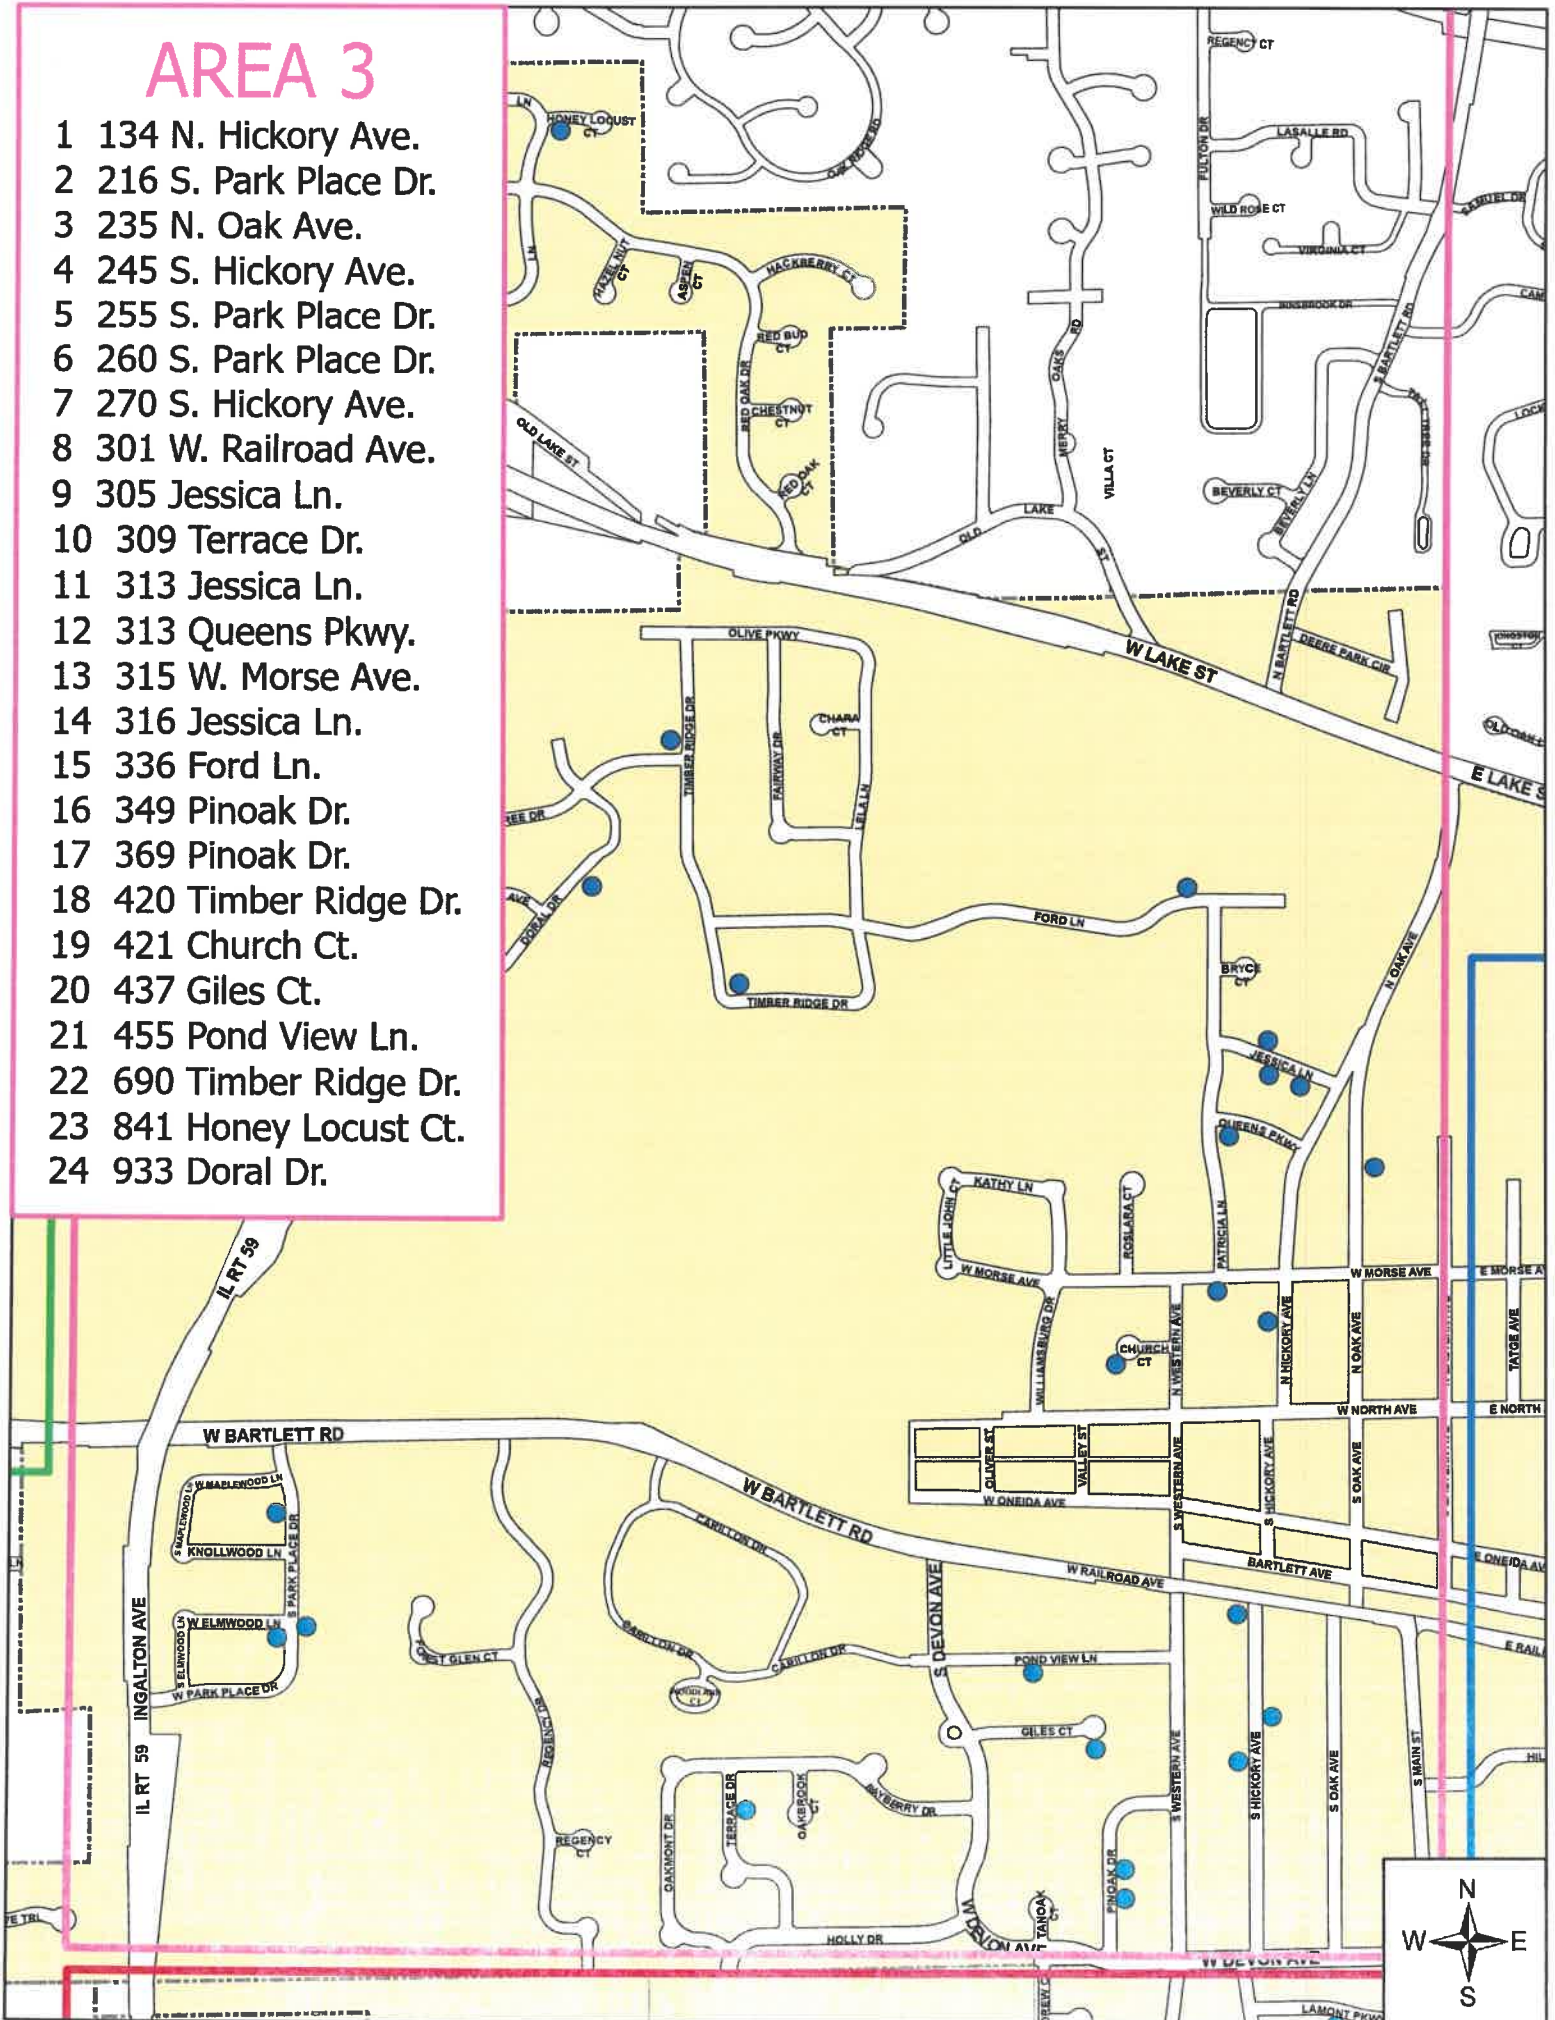

AREA 1

- 1 102 Fountain Grass Cir.
- 2 1755 Ruzich Dr.
- 3 1909 Blue Heron Cir.
- 4 1924 Butler Dr.
- 5 1935 Butler Dr.
- 6 1975 Angelica Ln.
- 7 2004 Fountain Grass Ct.
- 8 211 Butler Dr.
- 9 215 Lilian Pl.
- 10 232 Edgewater Dr.
- 11 240 Hearthstone Dr.
- 12 243 Hearthstone Dr.
- 13 247 Hearthstone Dr.
- 14 456 Blue Heron Cir.
- 15 492 Blue Heron Cir.

AREA 2

- 1 1099 Horizon Dr.
- 2 1136 Peregrine Pkwy.
- 3 1224 Tamarack Dr.
- 4 1547 Spaulding Rd.
- 5 1621 Spaulding Rd.
- 6 393 Snow Drift Ct.
- 7 434 Summersweet Ln.
- 8 448 Smoketree Ln.
- 9 465 Horizon Dr.
- 10 565 Rose Ln.
- 11 570 Peregrine Pkwy.
- 12 580 Rose Ln.
- 13 597 Rose Ln.
- 14 604 Versailles Dr.
- 15 607 Rich Ln.
- 16 662 Golfers Ln.

AREA 3

- 1 134 N. Hickory Ave.
- 2 216 S. Park Place Dr.
- 3 235 N. Oak Ave.
- 4 245 S. Hickory Ave.
- 5 255 S. Park Place Dr.
- 6 260 S. Park Place Dr.
- 7 270 S. Hickory Ave.
- 8 301 W. Railroad Ave.
- 9 305 Jessica Ln.
- 10 309 Terrace Dr.
- 11 313 Jessica Ln.
- 12 313 Queens Pkwy.
- 13 315 W. Morse Ave.
- 14 316 Jessica Ln.
- 15 336 Ford Ln.
- 16 349 Pinoak Dr.
- 17 369 Pinoak Dr.
- 18 420 Timber Ridge Dr.
- 19 421 Church Ct.
- 20 437 Giles Ct.
- 21 455 Pond View Ln.
- 22 690 Timber Ridge Dr.
- 23 841 Honey Locust Ct.
- 24 933 Doral Dr.

AREA 6

- 1 127 Sherman St.
- 2 130 Pipers Dr.
- 3 132 E. Sherman St.
- 4 137 E. McClellan Ct.
- 5 230 Burnside Cir.
- 6 247 Lincoln Dr.
- 7 255 Lincoln Dr.
- 8 271 E. Cleburne Ave.
- 9 814 Redwood Ln.
- 10 823 Brookside Dr.
- 11 824 S. Cleburne Ave.
- 12 825 Brookside Dr.
- 13 827 S. Cleburne Ave.
- 14 831 Brookside Dr.
- 15 831 Faith Ln.
- 16 859 Francine Dr.
- 17 950 Grant St.
- 18 984 Grant St.