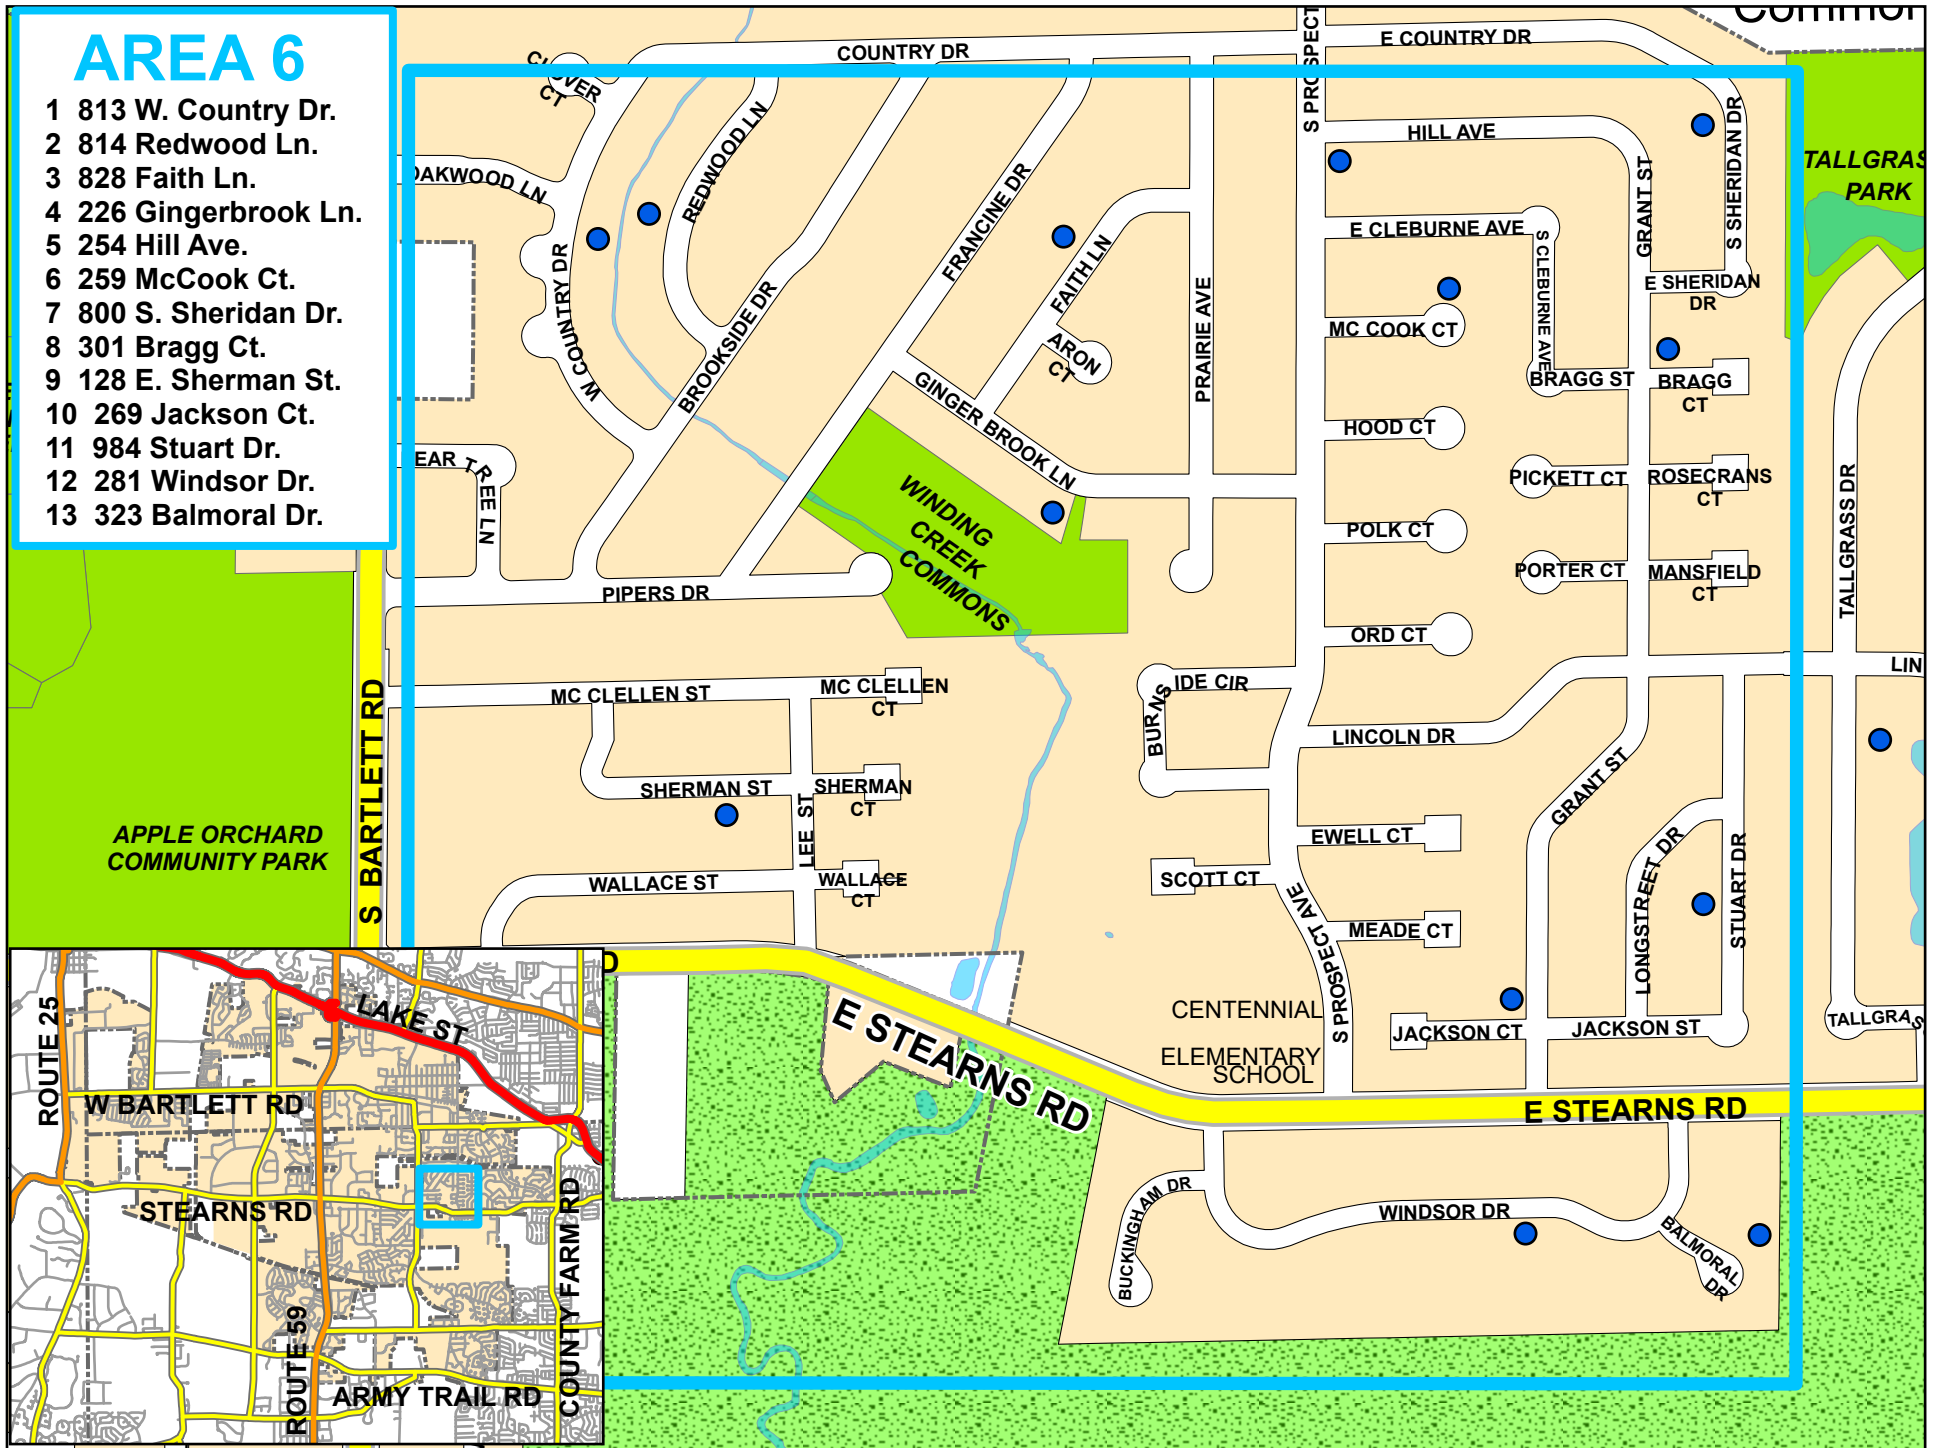

STEARNS RD

LAKE ST

ARMY TRAIL RD

COUNTY FARM RD

**AREA 1**

- 1 355 Veronica Cir.
- 2 213 Moorehead Dr.
- 3 232 Edgewater Dr.
- 4 212 Ariana Dr.

TO IL ROUTE 25

TO IL ROUTE 59

# AREA 3

- 1 1048 W. Elmwood Ln.
- 2 309 Terrace Dr.
- 3 313 Jessica Ln.
- 4 235 N. Oak Ave.
- 5 210 Roslara Ct.
- 6 153 Williamsburg Dr.
- 7 428 Church Ct.
- 8 315 W. Morse Ave.
- 9 126 N. Hickory Ave.
- 10 129 N. Hickory Ave.
- 11 134 N. Hickory Ave.
- 12 500 W. Oneida Ave.
- 13 438 Giles Ct.
- 14 437 Giles Ct.
- 15 349 Pinoak Dr.
- 16 369 Pinoak Dr.
- 17 245 S. Hickory Ave.

# AREA 4

- 1 143 Wilcox Dr.
- 2 536 Irvington Ct.
- 3 718 Crescent Ct.
- 4 674 Greenfield Ct.
- 5 756 Dunmore Ln.
- 6 455 Harbor Ter.
- 7 868 Voyager Dr.
- 8 911 Capistrano Ter.
- 9 613 Harbor Ter.

# AREA 6

- 1 813 W. Country Dr.
- 2 814 Redwood Ln.
- 3 828 Faith Ln.
- 4 226 Gingerbrook Ln.
- 5 254 Hill Ave.
- 6 259 McCook Ct.
- 7 800 S. Sheridan Dr.
- 8 301 Bragg Ct.
- 9 128 E. Sherman St.
- 10 269 Jackson Ct.
- 11 984 Stuart Dr.
- 12 281 Windsor Dr.
- 13 323 Balmoral Dr.