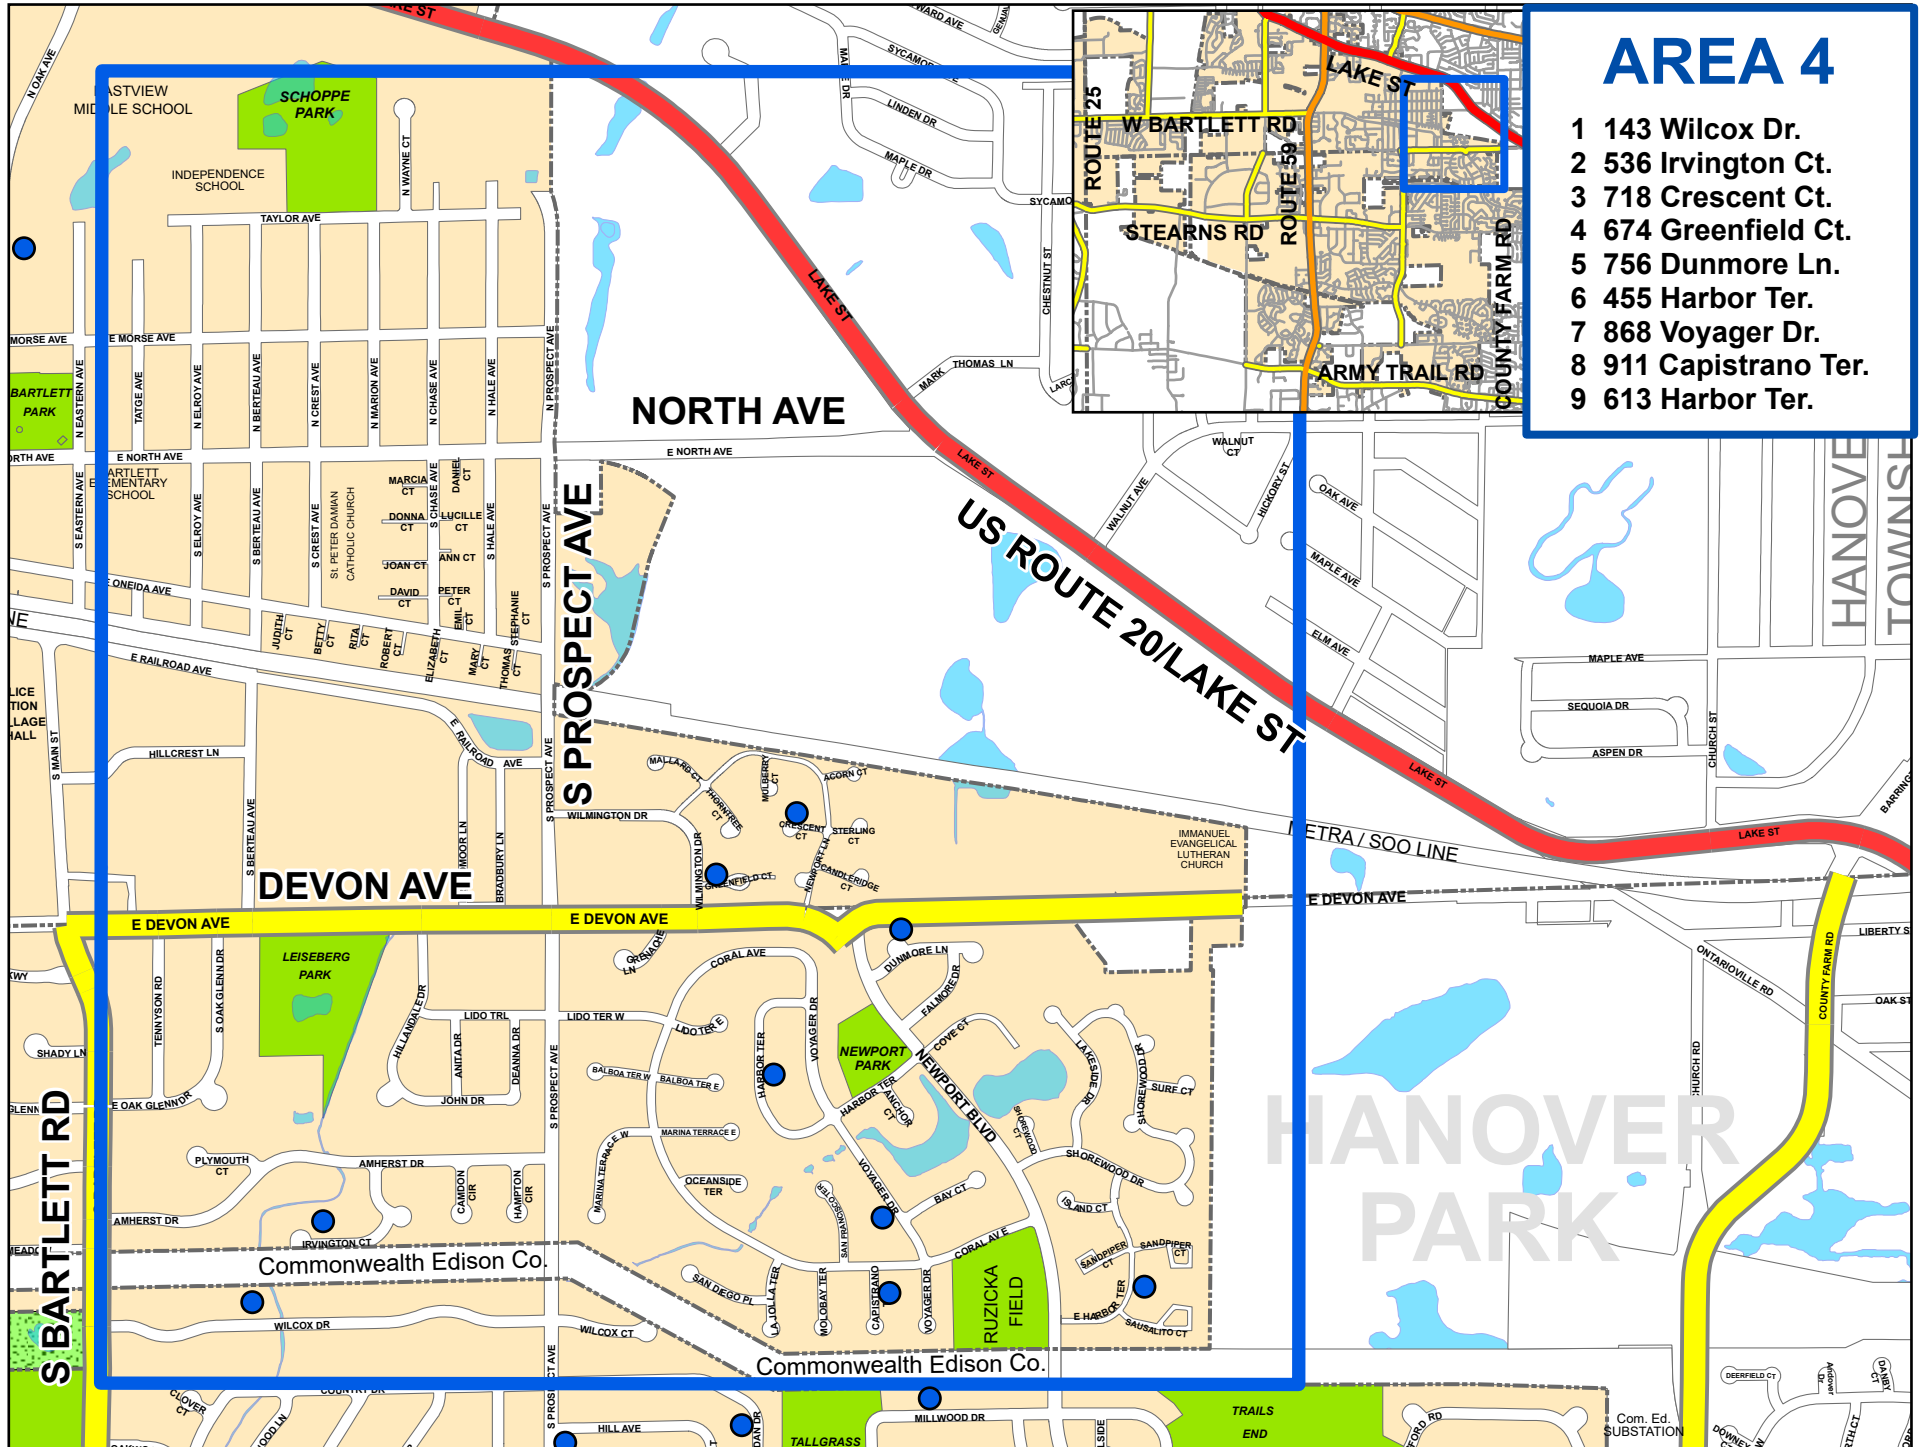

STEARNS RD

LAKE ST

ARMY TRAIL RD

COUNTY FARM RD

**AREA 1**

- 1 355 Veronica Cir.
- 2 213 Moorehead Dr.
- 3 232 Edgewater Dr.
- 4 212 Ariana Dr.

TO IL ROUTE 25

TO IL ROUTE 59

Common

- AREA 2**
- 1 581 Rose Ln.
  - 2 1321 Tamarack Dr.
  - 3 393 Snow Drift Ct.
  - 4 395 Snow Drift Ct.
  - 5 346 Persimmons Ct.

# AREA 3

- 1 1048 W. Elmwood Ln.
- 2 309 Terrace Dr.
- 3 313 Jessica Ln.
- 4 235 N. Oak Ave.
- 5 210 Roslara Ct.
- 6 153 Williamsburg Dr.
- 7 428 Church Ct.
- 8 315 W. Morse Ave.
- 9 126 N. Hickory Ave.
- 10 129 N. Hickory Ave.
- 11 134 N. Hickory Ave.
- 12 500 W. Oneida Ave.
- 13 438 Giles Ct.
- 14 437 Giles Ct.
- 15 349 Pinoak Dr.
- 16 369 Pinoak Dr.
- 17 245 S. Hickory Ave.

# AREA 4

- 1 143 Wilcox Dr.
- 2 536 Irvington Ct.
- 3 718 Crescent Ct.
- 4 674 Greenfield Ct.
- 5 756 Dunmore Ln.
- 6 455 Harbor Ter.
- 7 868 Voyager Dr.
- 8 911 Capistrano Ter.
- 9 613 Harbor Ter.