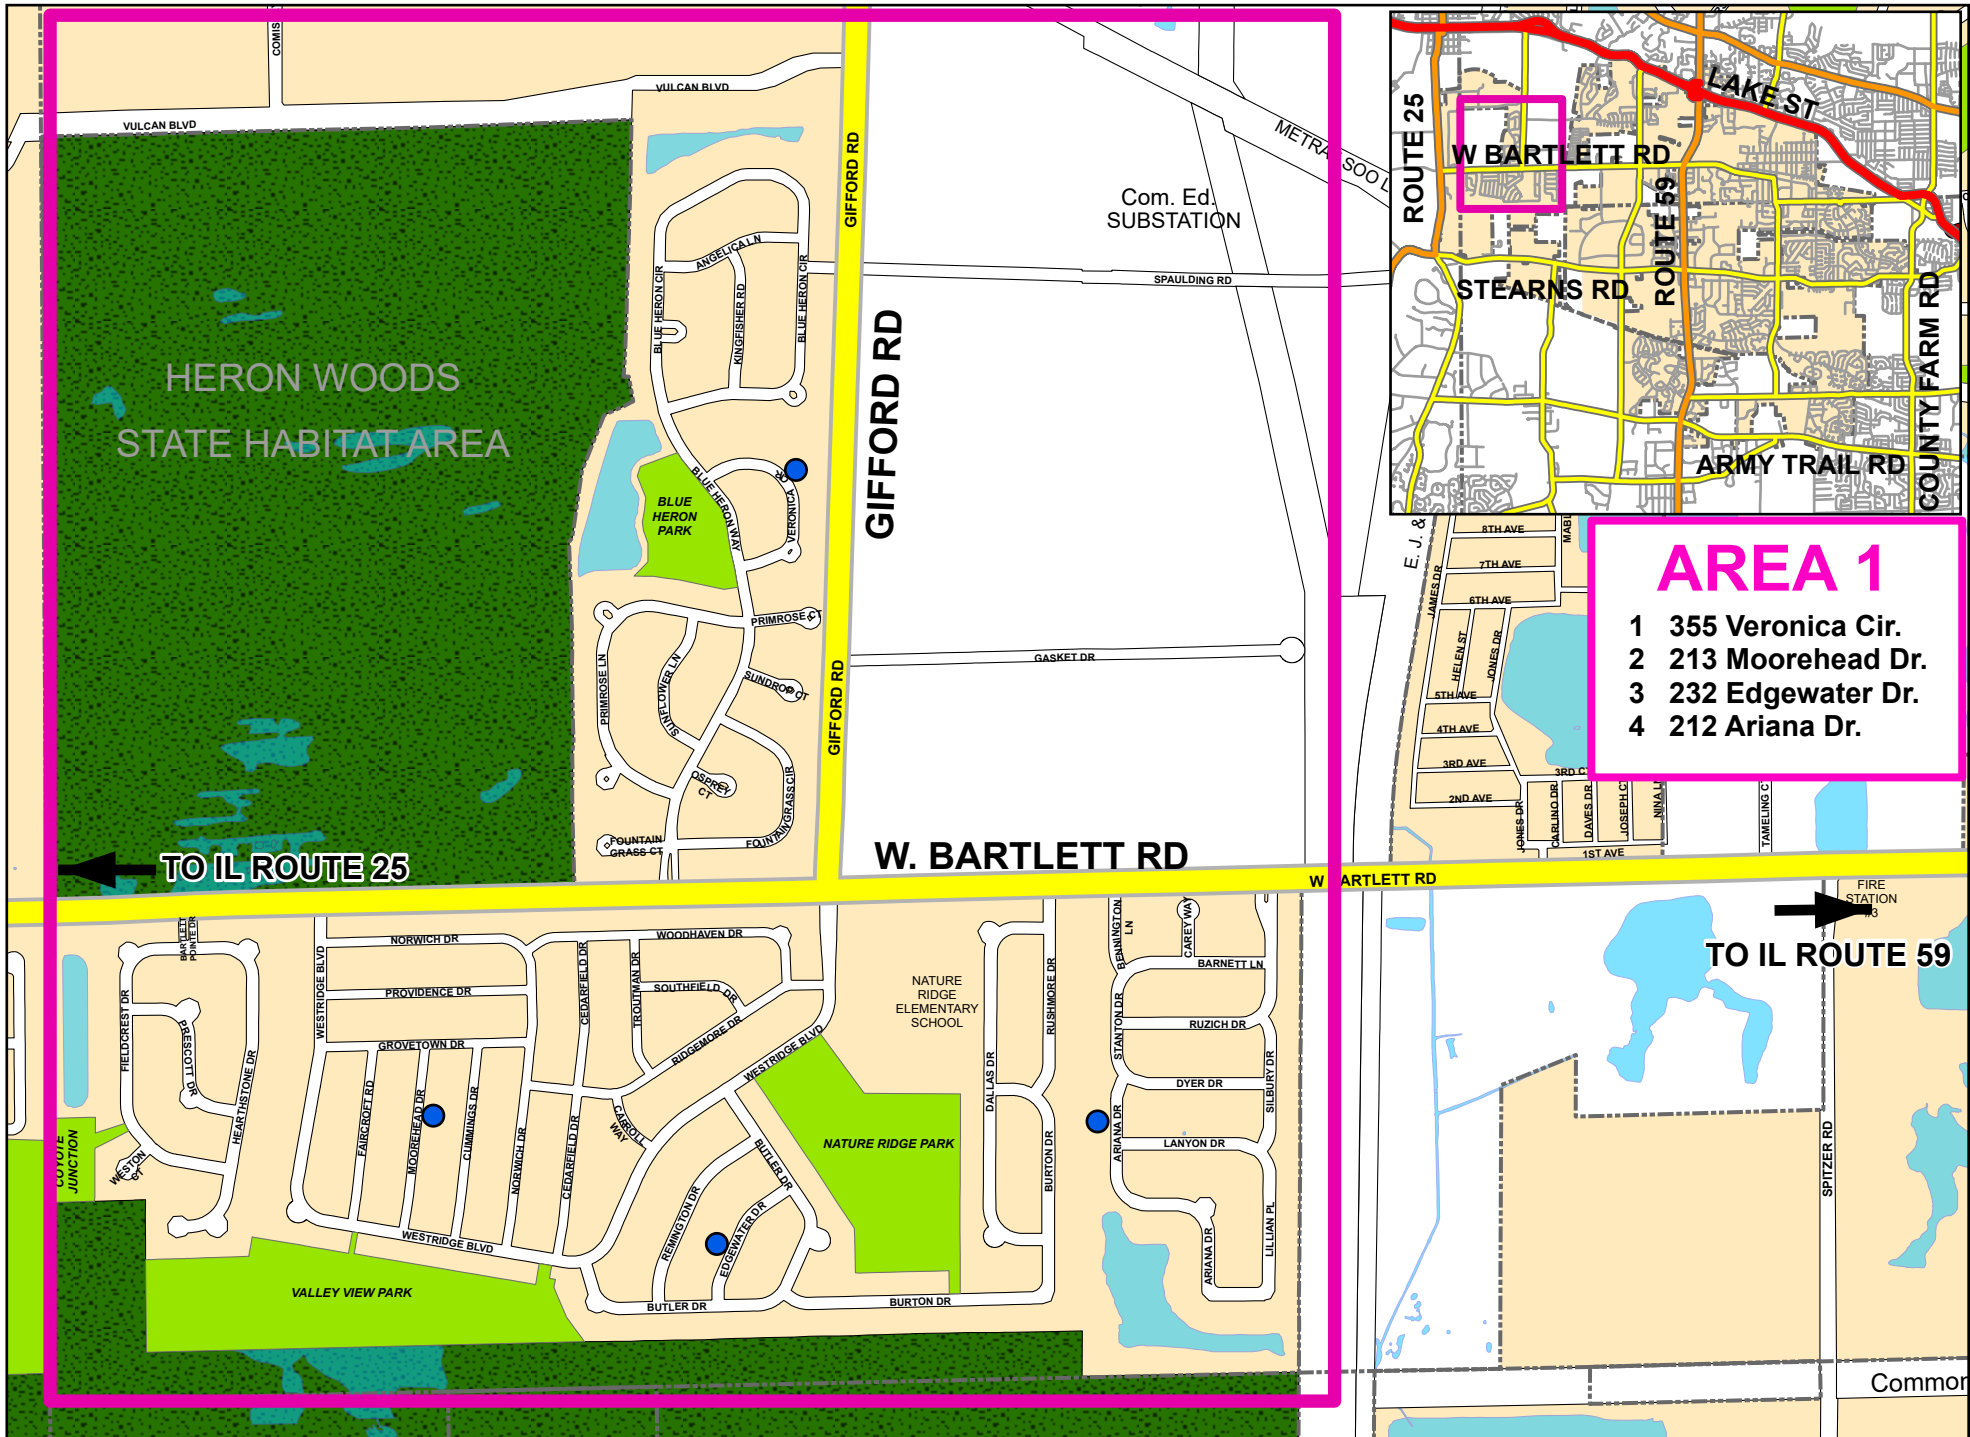

**VILLAGE OF BARTLETT  
 2019 COMMUNITY GARAGE SALE  
 OVERVIEW MAP  
 AUGUST 15, 16 & 17**

HERON WOODS  
STATE HABITAT AREA

BLUE  
HERON  
PARK

GIFFORD RD

Com. Ed.  
SUBSTATION

W. BARTLETT RD

ROUTE 25  
W BARTLETT RD  
ROUTE 59

STEARNS RD

LAKE ST

ARMY TRAIL RD

COUNTY FARM RD

**AREA 1**

- 1 355 Veronica Cir.
- 2 213 Moorehead Dr.
- 3 232 Edgewater Dr.
- 4 212 Ariana Dr.

TO IL ROUTE 25

TO IL ROUTE 59

# AREA 4

- 1 143 Wilcox Dr.
- 2 536 Irvington Ct.
- 3 718 Crescent Ct.
- 4 674 Greenfield Ct.
- 5 756 Dunmore Ln.
- 6 455 Harbor Ter.
- 7 868 Voyager Dr.
- 8 911 Capistrano Ter.
- 9 613 Harbor Ter.

# AREA 6

- 1 813 W. Country Dr.
- 2 814 Redwood Ln.
- 3 828 Faith Ln.
- 4 226 Gingerbrook Ln.
- 5 254 Hill Ave.
- 6 259 McCook Ct.
- 7 800 S. Sheridan Dr.
- 8 301 Bragg Ct.
- 9 128 E. Sherman St.
- 10 269 Jackson Ct.
- 11 984 Stuart Dr.
- 12 281 Windsor Dr.
- 13 323 Balmoral Dr.