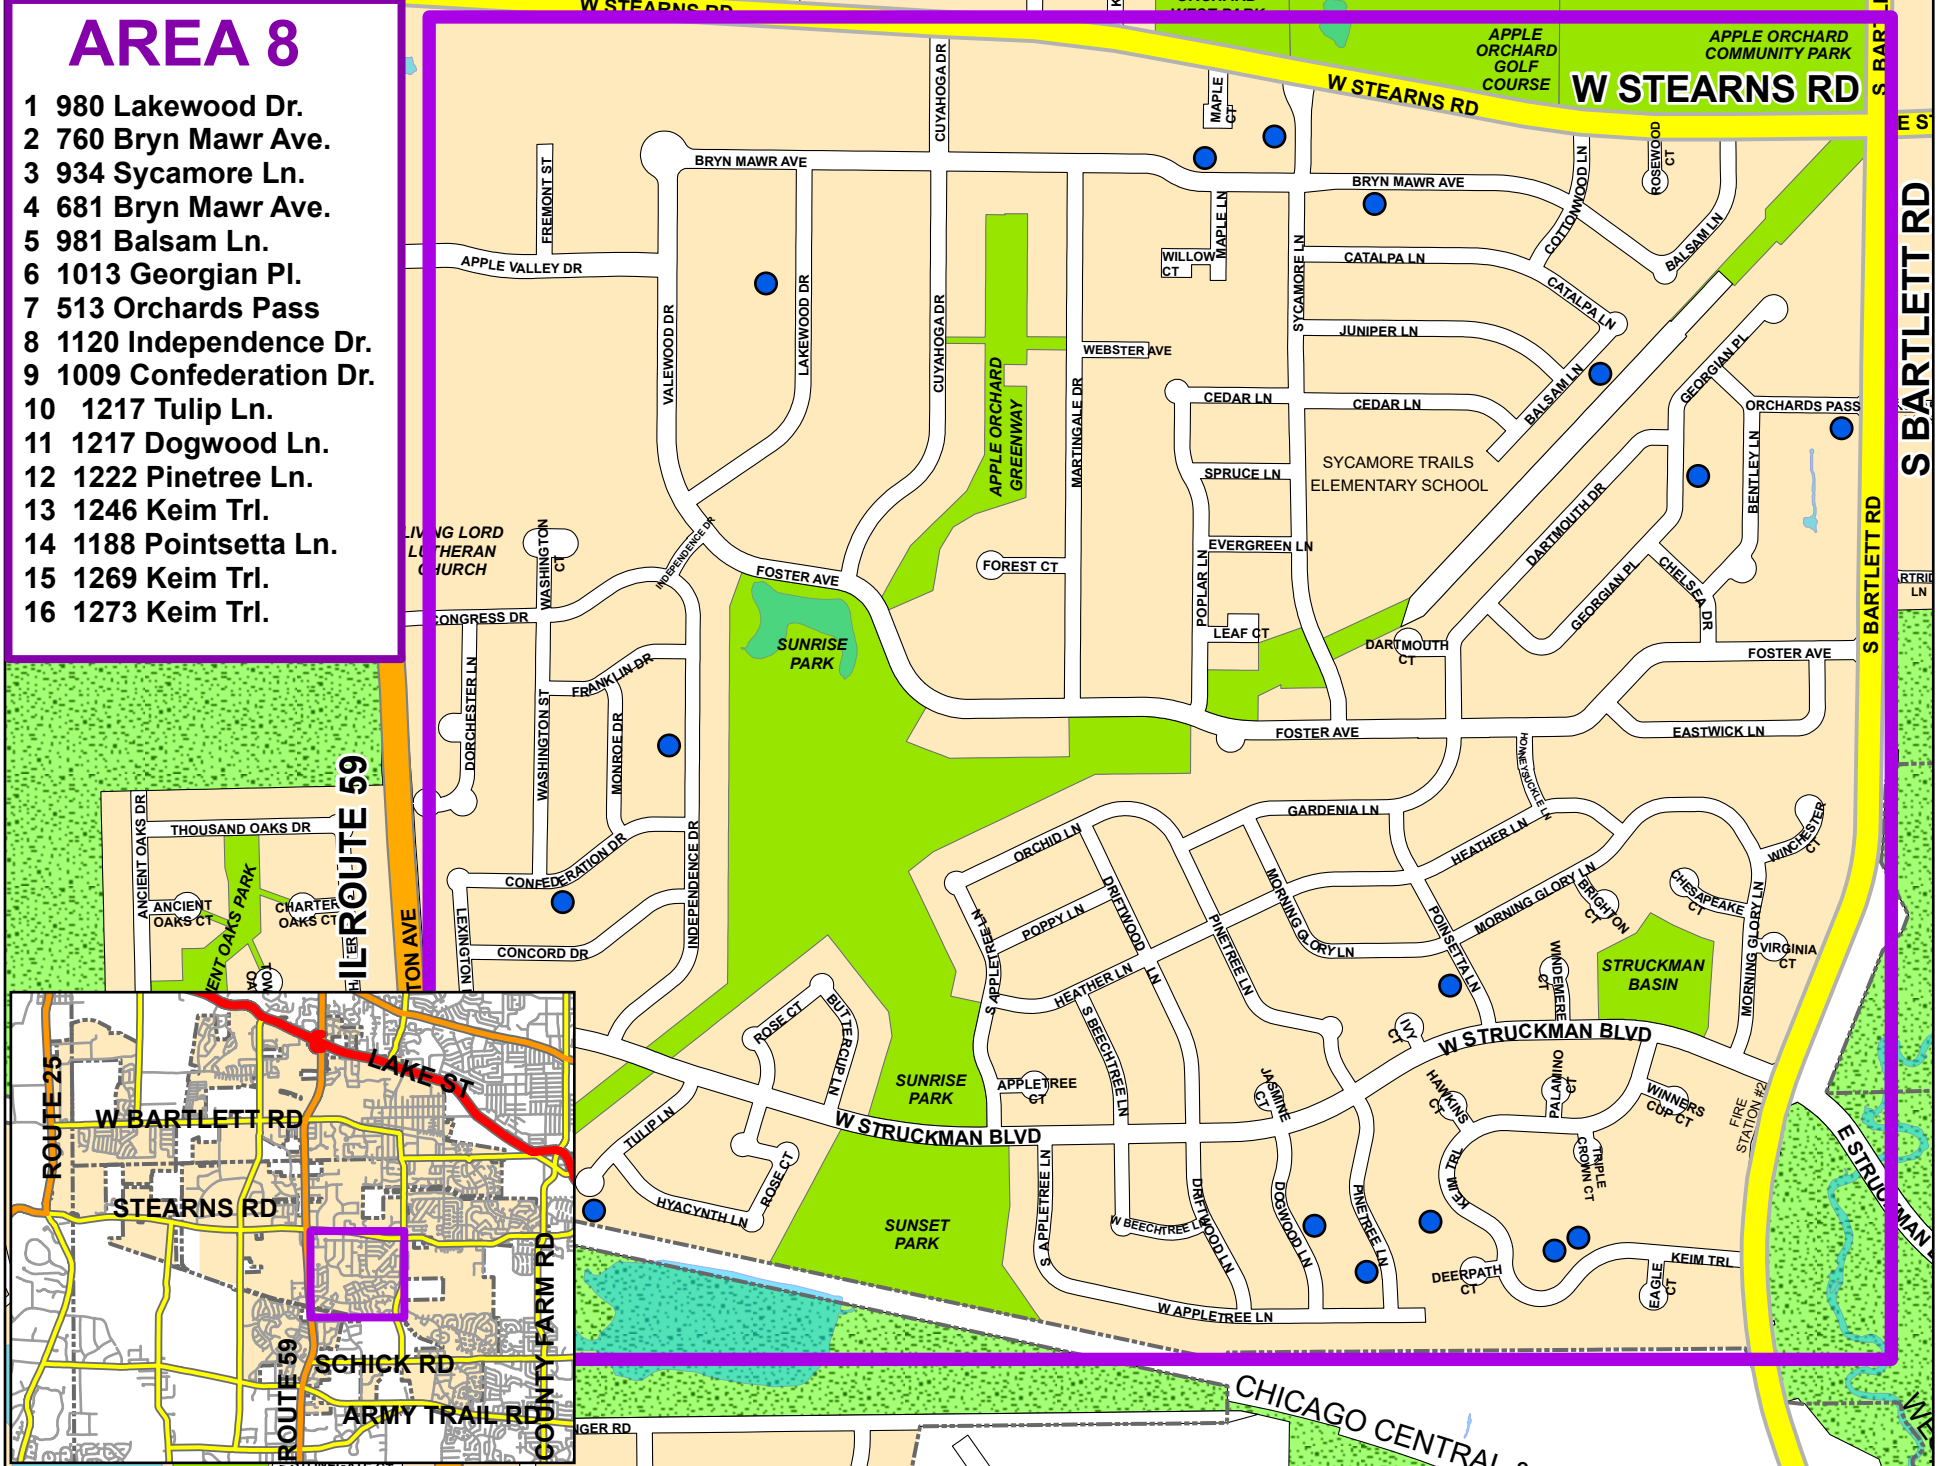

STEARNS RD

LAKE ST

ARMY TRAIL RD

COUNTY FARM RD

**AREA 1**

- 1 355 Veronica Cir.
- 2 213 Moorehead Dr.
- 3 232 Edgewater Dr.
- 4 212 Ariana Dr.

TO IL ROUTE 25

TO IL ROUTE 59

# AREA 6

- 1 813 W. Country Dr.
- 2 814 Redwood Ln.
- 3 828 Faith Ln.
- 4 226 Gingerbrook Ln.
- 5 254 Hill Ave.
- 6 259 McCook Ct.
- 7 800 S. Sheridan Dr.
- 8 301 Bragg Ct.
- 9 128 E. Sherman St.
- 10 269 Jackson Ct.
- 11 984 Stuart Dr.
- 12 281 Windsor Dr.
- 13 323 Balmoral Dr.

- AREA 7**
- 1 1175 Wakefield Ln.
  - 2 868 Kingston Ln.
  - 3 842 Kingston Ln.
  - 4 415 S. Hickory Ave.
  - 5 210 Amherst Meadow

# AREA 8

- 1 980 Lakewood Dr.
- 2 760 Bryn Mawr Ave.
- 3 934 Sycamore Ln.
- 4 681 Bryn Mawr Ave.
- 5 981 Balsam Ln.
- 6 1013 Georgian Pl.
- 7 513 Orchards Pass
- 8 1120 Independence Dr.
- 9 1009 Confederation Dr.
- 10 1217 Tulip Ln.
- 11 1217 Dogwood Ln.
- 12 1222 Pinetree Ln.
- 13 1246 Keim Trl.
- 14 1188 Pointsetta Ln.
- 15 1269 Keim Trl.
- 16 1273 Keim Trl.