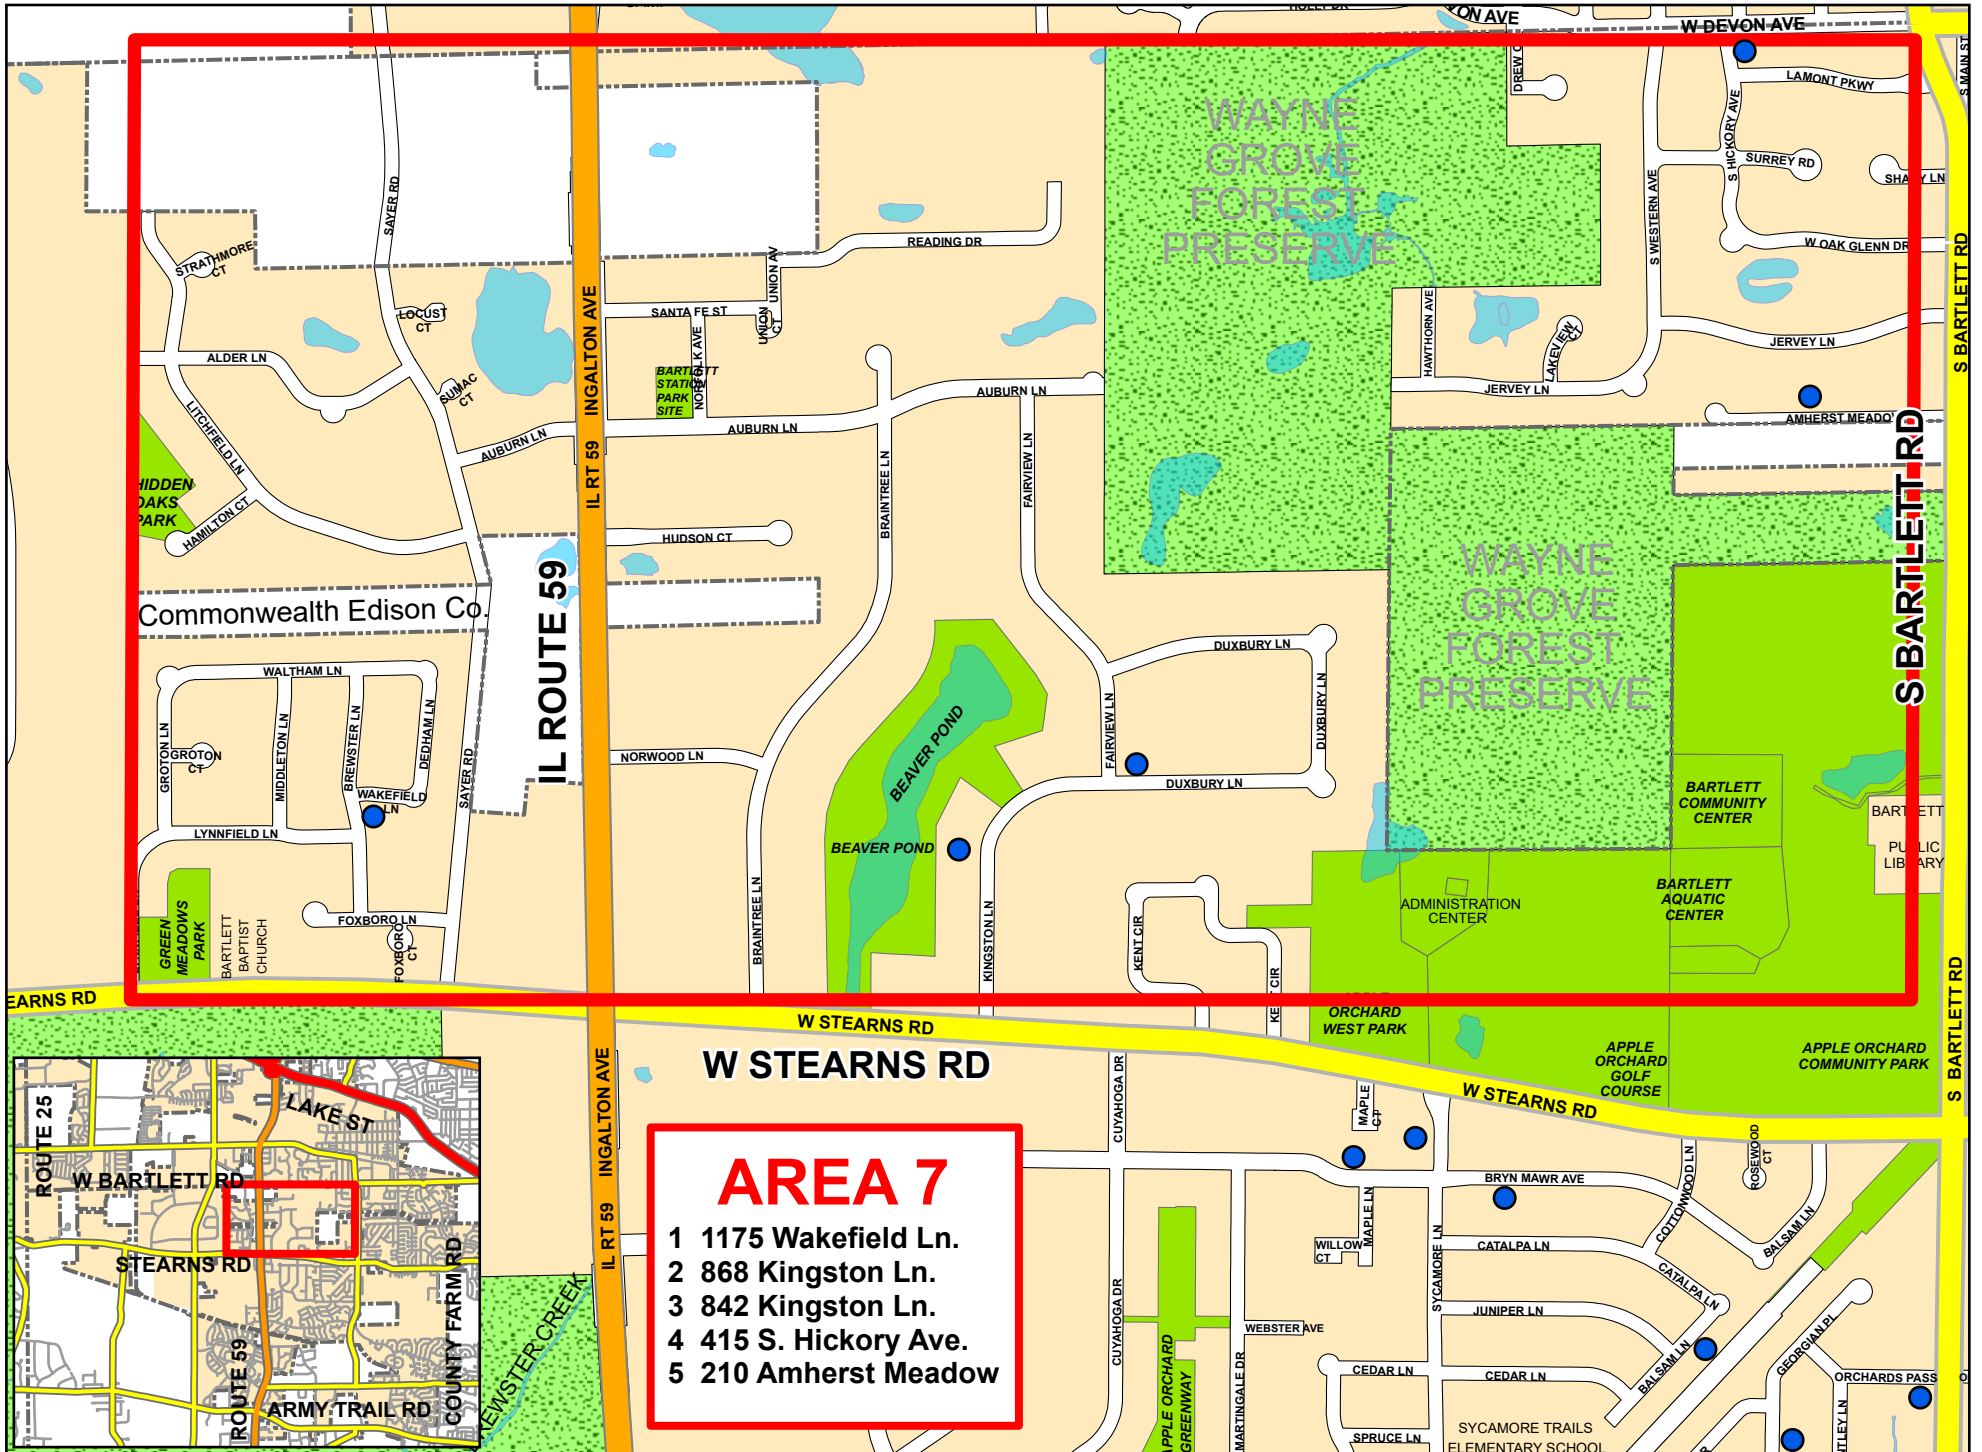

STEARNS RD

LAKE ST

ARMY TRAIL RD

COUNTY FARM RD

**AREA 1**

- 1 355 Veronica Cir.
- 2 213 Moorehead Dr.
- 3 232 Edgewater Dr.
- 4 212 Ariana Dr.

TO IL ROUTE 25

TO IL ROUTE 59

# AREA 4

- 1 143 Wilcox Dr.
- 2 536 Irvington Ct.
- 3 718 Crescent Ct.
- 4 674 Greenfield Ct.
- 5 756 Dunmore Ln.
- 6 455 Harbor Ter.
- 7 868 Voyager Dr.
- 8 911 Capistrano Ter.
- 9 613 Harbor Ter.

## AREA 5

- 1 358 Millwood Dr.
- 2 937 Hillside Ct.
- 3 533 Abbey Rd.
- 4 457 Sundance Dr.
- 5 351 Lincoln Dr.
- 6 957 Tallgrass Dr.
- 7 397 E. Chippendale Dr.
- 8 975 E. Castlewood Ln.
- 9 972 Trailside Ln.
- 10 465 Woodhollow Ln.
- 11 1071 Longford Rd.

# AREA 6

- 1 813 W. Country Dr.
- 2 814 Redwood Ln.
- 3 828 Faith Ln.
- 4 226 Gingerbrook Ln.
- 5 254 Hill Ave.
- 6 259 McCook Ct.
- 7 800 S. Sheridan Dr.
- 8 301 Bragg Ct.
- 9 128 E. Sherman St.
- 10 269 Jackson Ct.
- 11 984 Stuart Dr.
- 12 281 Windsor Dr.
- 13 323 Balmoral Dr.